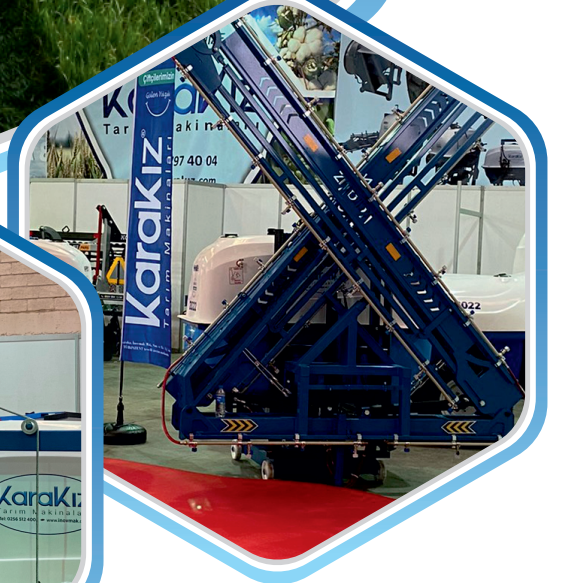

"Kadın" elinin deđdiđi
çiftçi dostu

Karakız®
Tarım Makinaları

Çiftçilerimizin

Gülen Yüzü

Karakız®
Tarım Makinaları
Agricultural Machinery