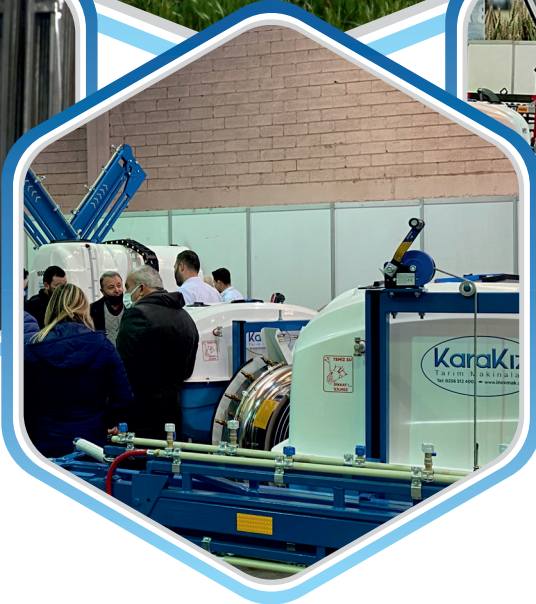

"Kadın" elinin deđdiđi
çiftçi dostu

Karakız®
Tarım Makinaları

Çiftçilerimizin

Gülen Yüzü

Karakız®
Tarım Makinaları
Agricultural Machinery